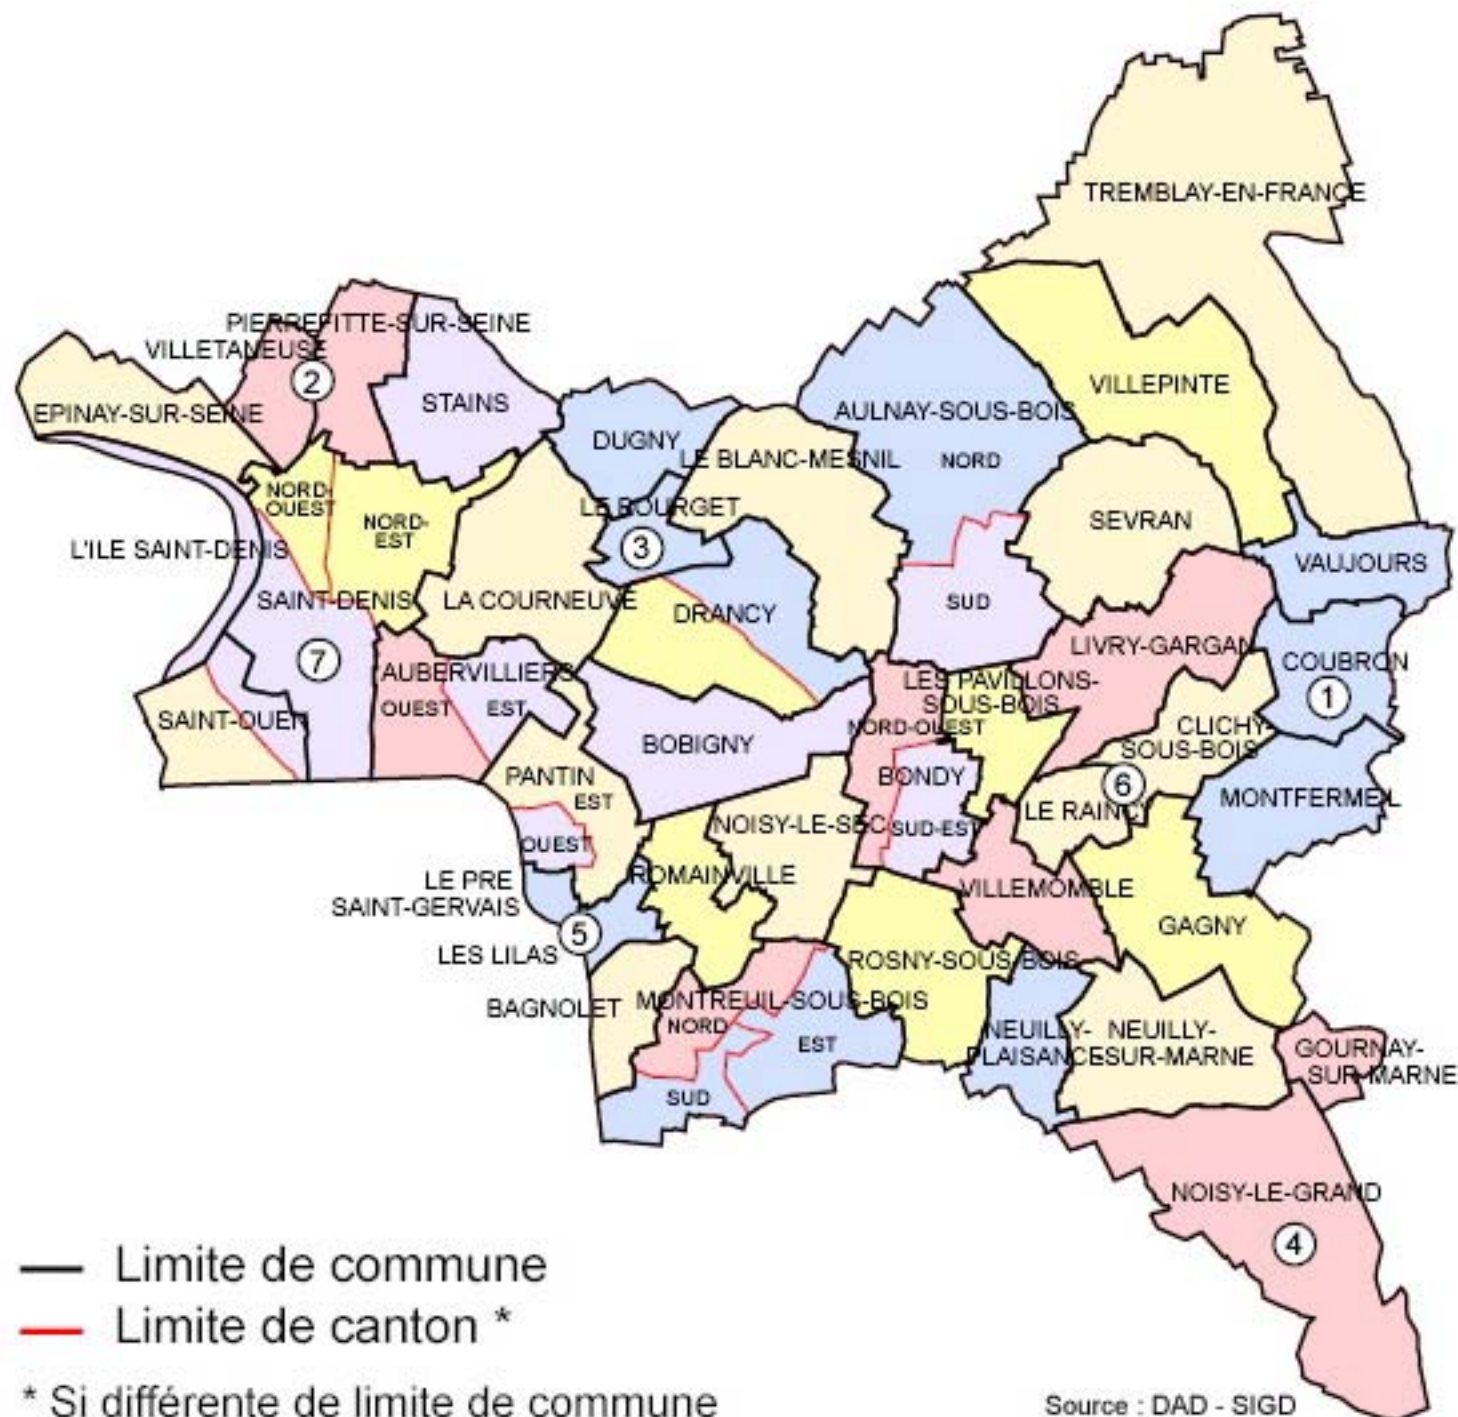

Cantons composés de communes
ou de parties de communes :

- ① MONTFERMEIL
 - Coubron
 - Montfermeil
 - Vaujours
- ② PIERREFITTE-VILLETANEUSE
 - Pierrefitte-sur-Seine
 - Villetaneuse
- ③ LE BOURGET
 - Le Bourget
 - Drancy (partiellement)
 - Dugny
- ④ NOISY-LE-GRAND
 - Gournay-sur-Marne
 - Noisy-le-Grand
- ⑤ LES LILAS
 - Les Lilas
 - Le Pré-Saint-Gervais
- ⑥ LE RAINCY
 - Clichy-sous-Bois
 - Le Raincy
- ⑦ SAINT-DENIS SUD
 - L'Île-Saint-Denis
 - Saint-Denis (partiellement)
 - Saint-Ouen (partiellement)

— Limite de commune

— Limite de canton *

* Si différente de limite de commune

Source : DAD - SIGD